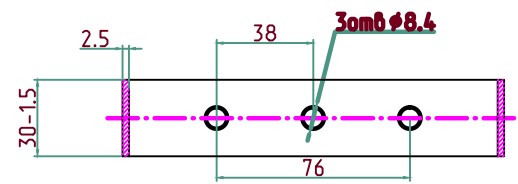

**В-В**

ГР-25.02  
 ФКЕС 425132.102  
 Габаритный чертёж

				ФКЕС 425132.102 ГЧ			
Изм.	И. доктр.	Подп.	Дата	Громкоговоритель рупорный	Лист	Масса	Масштаб
Разработчик	Контроль	Проверка	08.08.19	ГР-25.02 МЕТА	-	-	1:1
Т. Конпр				Габаритный чертёж	Лист		Листов 1
Н. Конпр				25/12,5/6 Вт 30/100/120В			
Смб.							